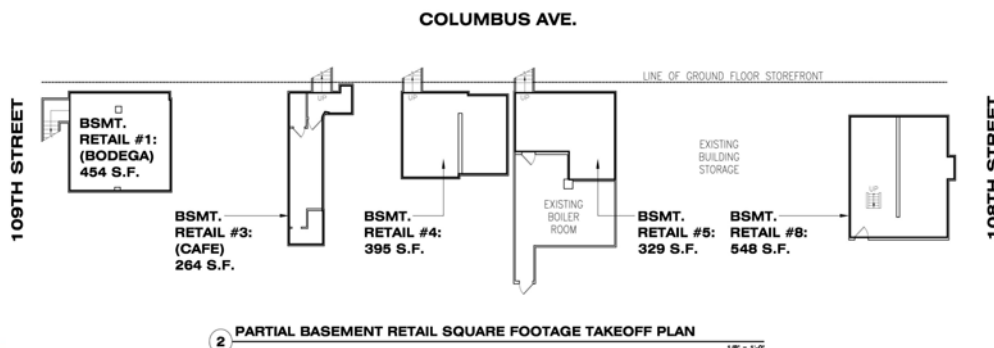

# 980 Columbus Ave. New York, NY

**For Lease**  
**\$70/SF NNN**

**Unit 1: 1,405 SF**

**Unit 2: 753 SF**

**Unit 4: 572 SF**

**Unit 6: 798 SF**

**Unit 7: 843 SF**

*For More Information:*