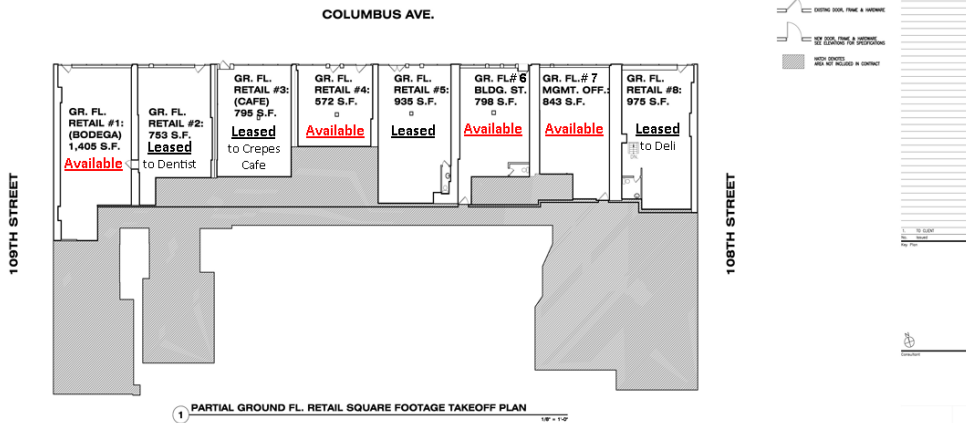

# 980 Columbus Ave. New York, NY

**For Lease**  
**\$70/SF NNN**

**Unit 1: 1,405 SF**

**Unit 2: 753 SF**

**Unit 4: 572 SF**

**Unit 6: 798 SF**

**Unit 7: 843 SF**

*For More Information:*